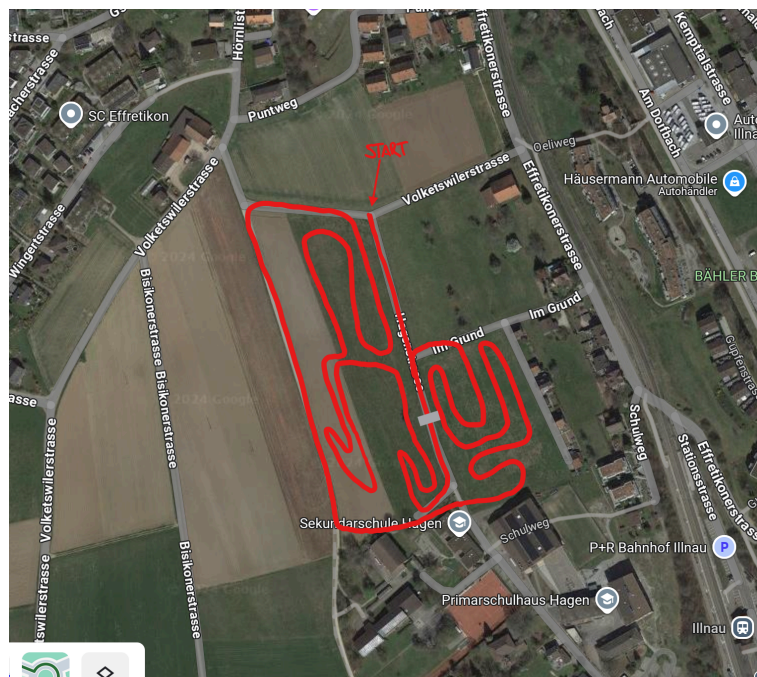

Radcross Illnau Streckenplan 2024

Streckenplan Kategorie Elite, U19

ca. 2800 Meter

Streckenplan Kategorie U13/U15 und U17

ca. 2300 Meter

Auf Seite 2 alle Kids Strecken

Streckenplan Kat. Kids 2, 3 & 4

Streckenplan Kategorie Kids 1 Pfüderi