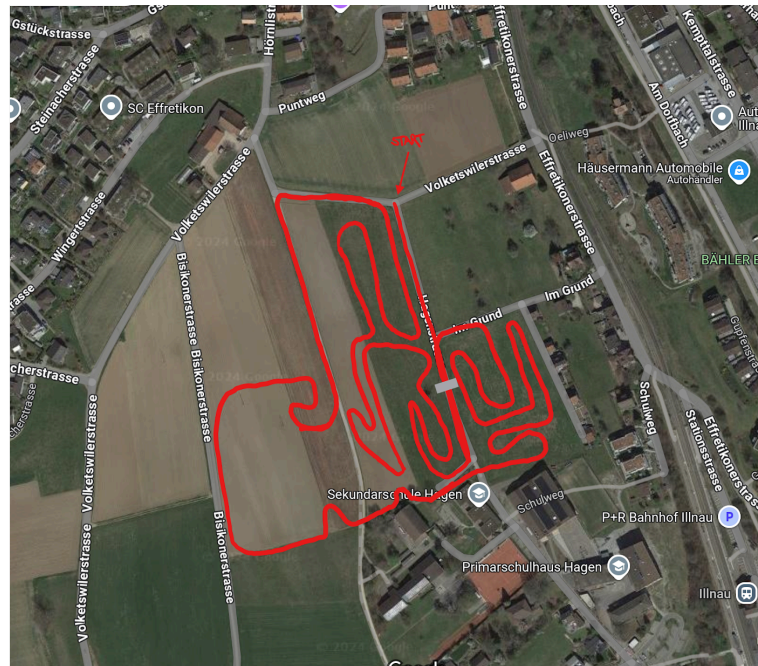

Radcross Illnau Streckenplan 2024

Streckenplan Kategorie Elite, U19

ca. 2800 Meter

Streckenplan Kategorie U13/U15 und U17

ca. 2300 Meter

Auf Seite 2 alle Kids Strecken

Streckenplan Kat. Kids 2, 3 & 4

Streckenplan Kategorie Kids 1 Pfüderi