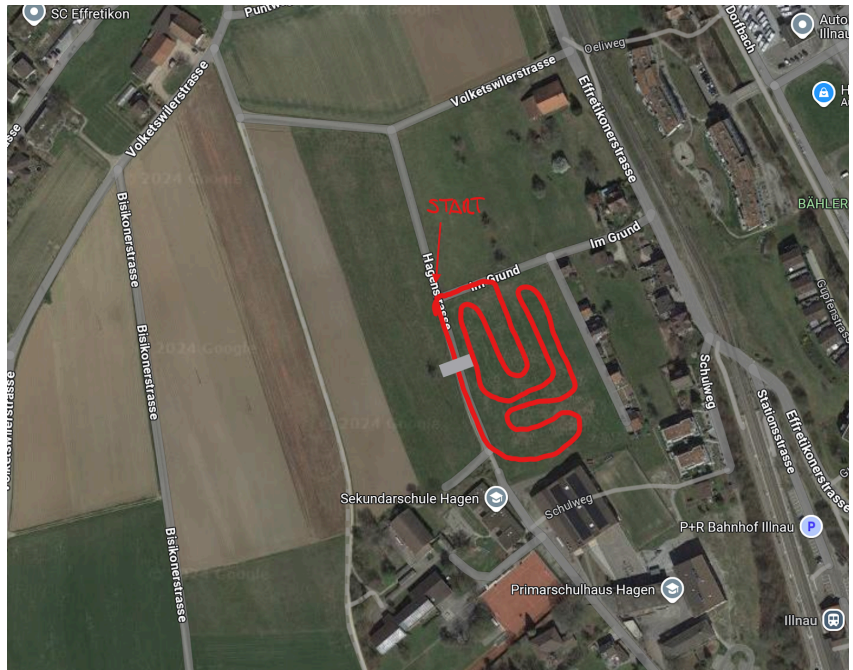

Radcross Illnau Streckenplan 2024

Streckenplan Kategorie Elite, U19

ca. 2800 Meter

Streckenplan Kategorie U13/U15 und U17

ca. 2300 Meter

Auf Seite 2 alle Kids Strecken

Streckenplan Kat. Kids 2, 3 & 4

Streckenplan Kategorie Kids 1 Pfüderi